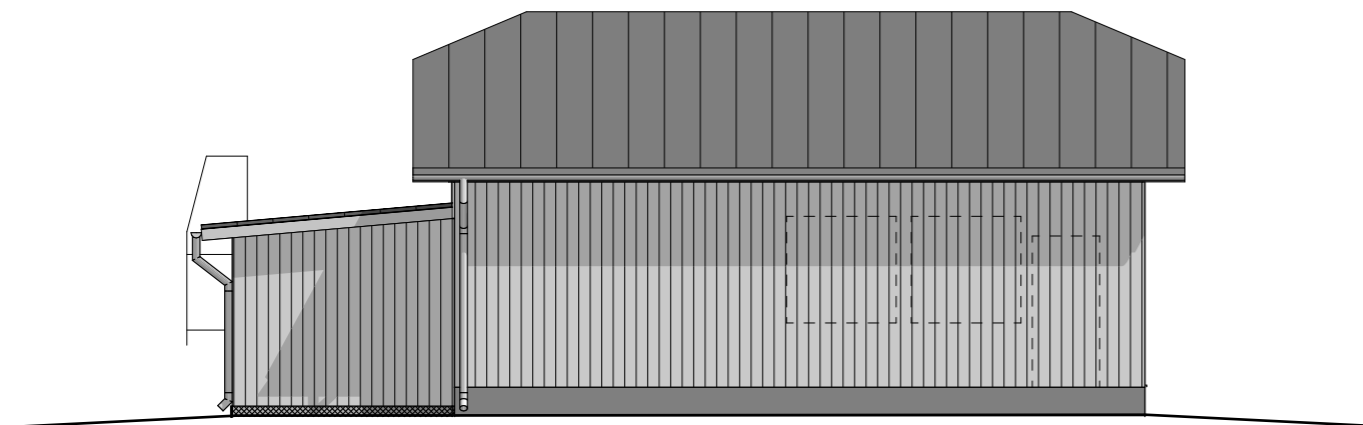

Julkisivu pohjoiseen

1:100

Julkisivu länteen

1:100

- Materiaalit:**
1. Ulkoverhouslaudoitus pystyyn, sovitetaan olemassa olevaan, väri valkoinen
 2. Ikkunat ja ovet: valkoinen
 3. Vesikatto: konesaumakatto, väri tummanharmaa

Vesikaton varusteet tummanharmaa

Julkisivu etelään

1:100

Julkisivu itään

1:100