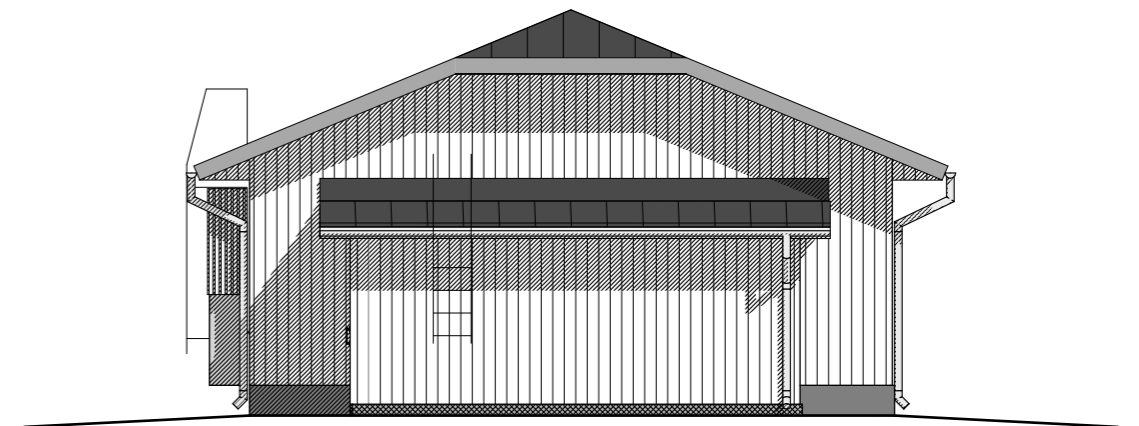

Julkisivu pohjoiseen

1:100

Julkisivu länteen

1:100

- Materiaalit:**
1. Ulkoverhouslaudoitus pystyyn, sovitetaan olemassa olevaan, väri valkoinen
 2. Ikkunat ja ovet: valkoinen
 3. Vesikatto: konesaumakatto, väri tummanharmaa

Vesikaton varusteet tummanharmaa

Julkisivu etelään

1:100

Julkisivu itään

1:100