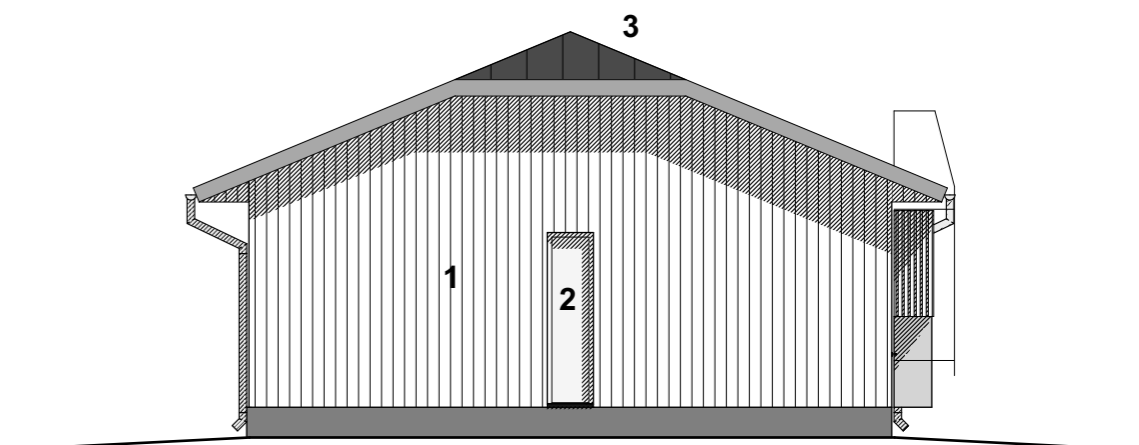

Julkisivu pohjoiseen

1:100

Julkisivu länteen

1:100

- Materiaalit:**
1. Ulkoverhouslaudoitus pystyyn, sovitetaan olemassa olevaan, väri valkoinen
 2. Ikkunat ja ovet: valkoinen
 3. Vesikatto: konesaumakatto, väri tummanharmaa

Vesikaton varusteet tummanharmaa

Julkisivu etelään

1:100

Julkisivu itään

1:100