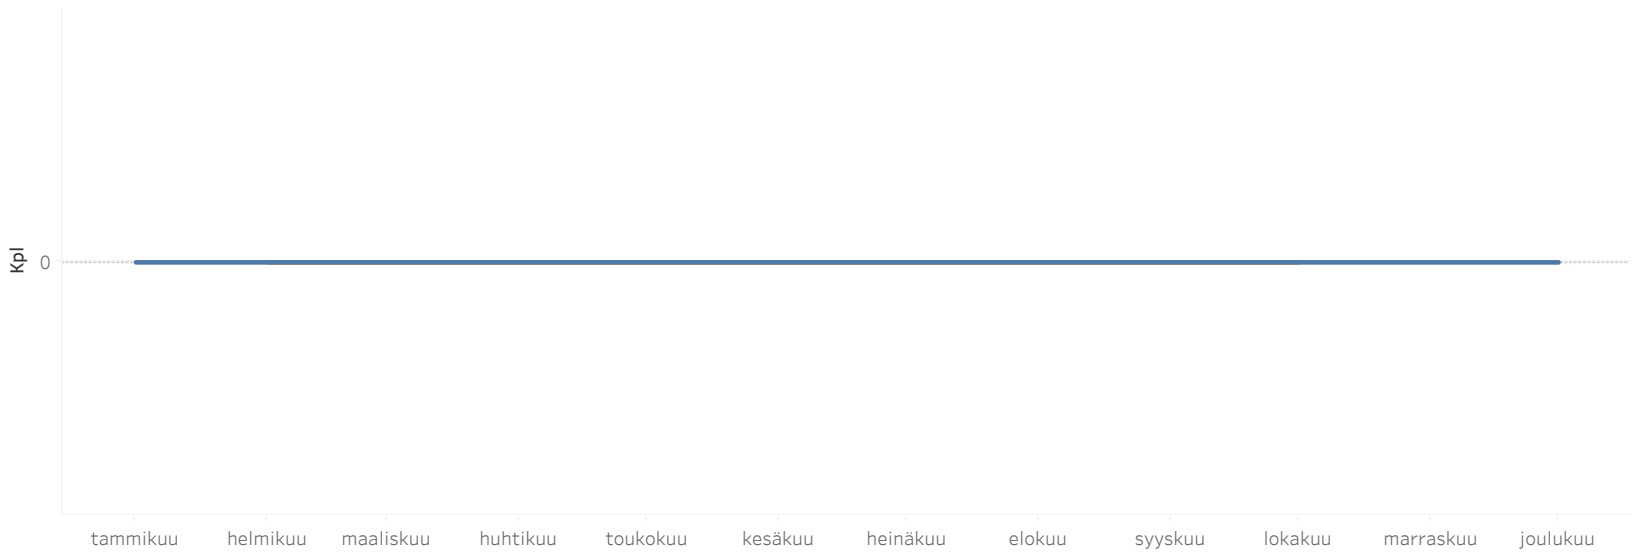

Seurakuntien jäsentilasto 2017

Jäsenmäärä	Kastetut ja liittyneet, muutot srk:an	Kuolleet ja eronneet, muutot srk:sta	Avioliitot	Rippikoululaiset	Rippikoulut	Yhteenveto
------------	---------------------------------------	--------------------------------------	-------------------	------------------	-------------	------------

Valittu seurakunta:
Saarijärvi

Vihkitapa

- Kirkollinen vihkim..
- Siviilivihkiminen

.. = tieto on liian pieni esitettäväksi

	2017											Yht.
	tammikuu	helmikuu	maalisk..	huhtikuu	toukokuu	kesäkuu	heinäkuu	elokuu	syyskuu	lokakuu	joulukuu	
Kirkollinen vihkiminen	17
Siviilivihkiminen	12
Yhteensä	8	29