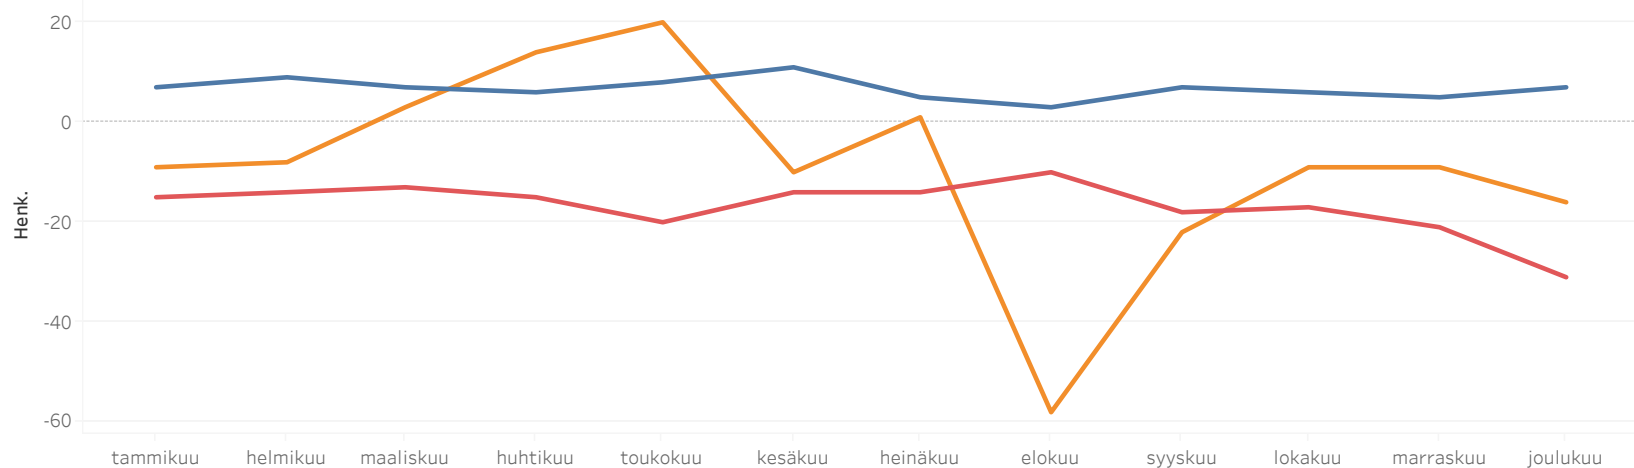

Seurakuntien jäsentilasto 2017

Jäsenmäärä	Kastetut ja liittyneet, muutot srk:an	Kuolleet ja eronneet, muutot srk:sta	Avioliitot	Rippikoululaiset	Rippikoulut	Yhteenveto

Valittu seurakunta:
Saarijärvi

Jäsenmuutokset

- Kastetut ja liittyn..
- Kuolleet ja eronn..
- Muuttoliike

	2017												Yht.
	tammikuu	helmikuu	maalisk..	huhtikuu	toukokuu	kesäkuu	heinäkuu	elokuu	syyskuu	lokakuu	marrask..	joulukuu	
Jäsenmäärä, henk.	10 179	10 166	10 163	10 168	10 176	10 163	10 155	10 090	10 057	10 037	10 012	9 972	
- Kastetut, henk.	6	6				9			6			7	62
- Kuolleet, henk.	-10	-10	-11	-14	-16	-13	-10	-7	-13	-8	-11	-16	-139
- Liittyneet, henk.													19
- Eronneet, henk.										-9	-10	-15	-63
- Muuttoliike, henk.	-9	-8		14	20	-10		-58	-22	-9	-9	-16	-103
Avioliitot, kpl							8						29
Avioerot, kpl													19
Avioliiton siun., kpl													
Rippikoulut, kpl				1		1	4	1					7
Rippikoululaiset, henk.						24	70	23					119