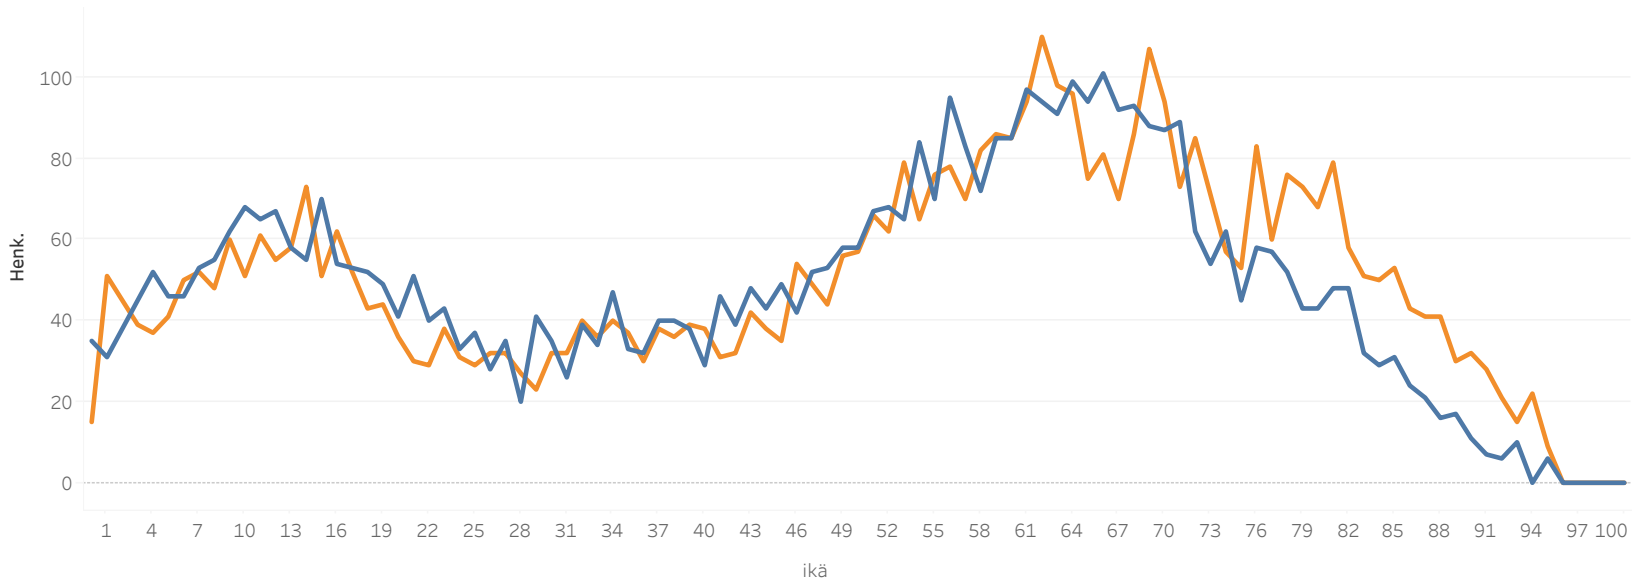

Seurakuntien jäsentilasto 2017

Jäsenmäärä	Kastetut ja liittyneet, muutot srk:an	Kuolleet ja eronneet, muutot srk:sta	Avoliitot	Rippikoululaiset	Rippikoulut	Yhteenveto
------------	---------------------------------------	--------------------------------------	-----------	------------------	-------------	------------

Valittu seurakunta:
Saarijärvi

Valitse ryhmittely

- Sukupuoli
- Ikä
- Äidinkieli

Valitse lukumäärätie..

- Jäsenet, henk.
- Keski-ikä, v.

	2016			2017									
	joulukuu	tammikuu	helmikuu	maalisk..	huhtikuu	toukokuu	kesäkuu	heinäkuu	elokuu	syyskuu	lokakuu	marrask..	joulukuu
Miehet	5 018	5 008	4 996	4 992	4 997	5 000	4 995	4 993	4 956	4 933	4 929	4 919	4 893
Naiset	5 178	5 171	5 170	5 171	5 171	5 176	5 168	5 162	5 134	5 124	5 108	5 093	5 079
Yhteensä	10 196	10 179	10 166	10 163	10 168	10 176	10 163	10 155	10 090	10 057	10 037	10 012	9 972