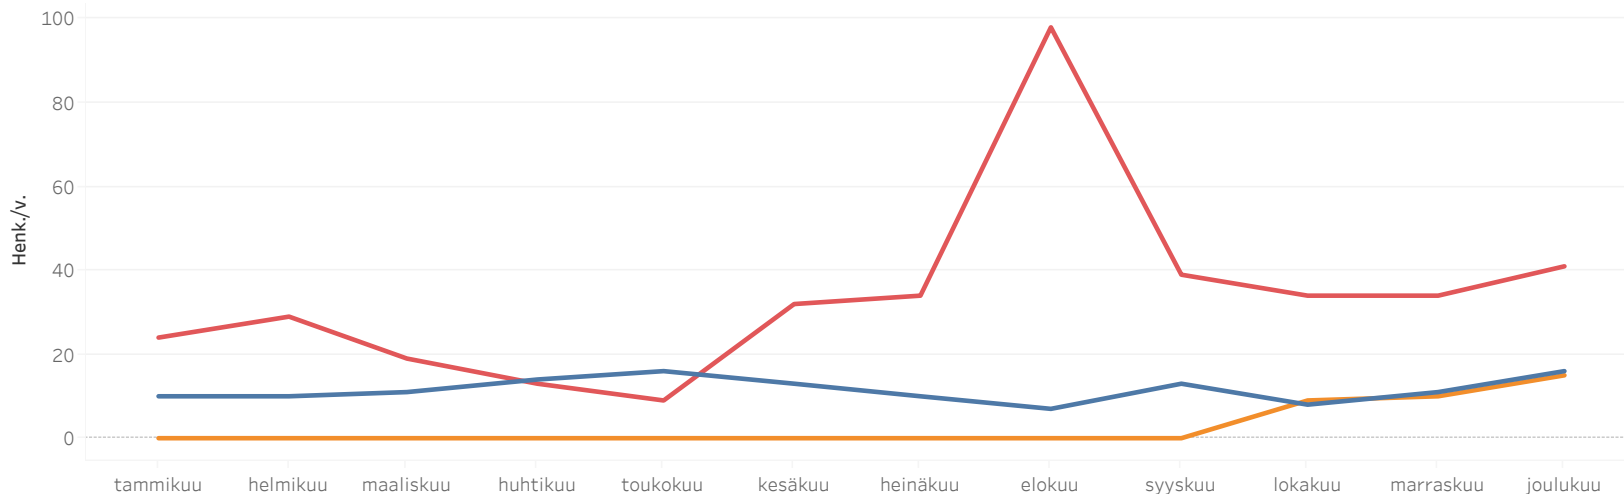

Seurakuntien jäsentilasto 2017

Jäsenmäärä	Kastetut ja liittyneet, muutot srk:an	Kuolleet ja eronneet, muutot srk:sta	Avoliitot	Rippikoululaiset	Rippikoulut	Yhteenveto
------------	---------------------------------------	--------------------------------------	-----------	------------------	-------------	------------

Valittu seurakunta:
Saarijärvi

Valitse ryhmittely
Tulo-/lähtösy

- Kuolleet
- Eronneet
- Muutot seurakunn..

Valitse lukumäärätie..

- Jäsenet, henk.
- Jäsenten keski-ik..
- Kuolleet, henk.
- Eronneet, henk.
- Muutot srk:sta, h..

.. = tieto on liian pieni esitettäväksi

	2017												Yht.
	tammikuu	helmikuu	maalisk..	huhtikuu	toukokuu	kesäkuu	heinäkuu	elokuu	syyskuu	lokakuu	marrask..	joulukuu	
Kuolleet	10	10	11	14	16	13	10	7	13	8	11	16	139
Eronneet	9	10	15	63
Muutot seurakunnasta	24	29	19	13	9	32	34	98	39	34	34	41	406
Yhteensä	39	43	32	28	29	46	48	108	57	51	55	72	608