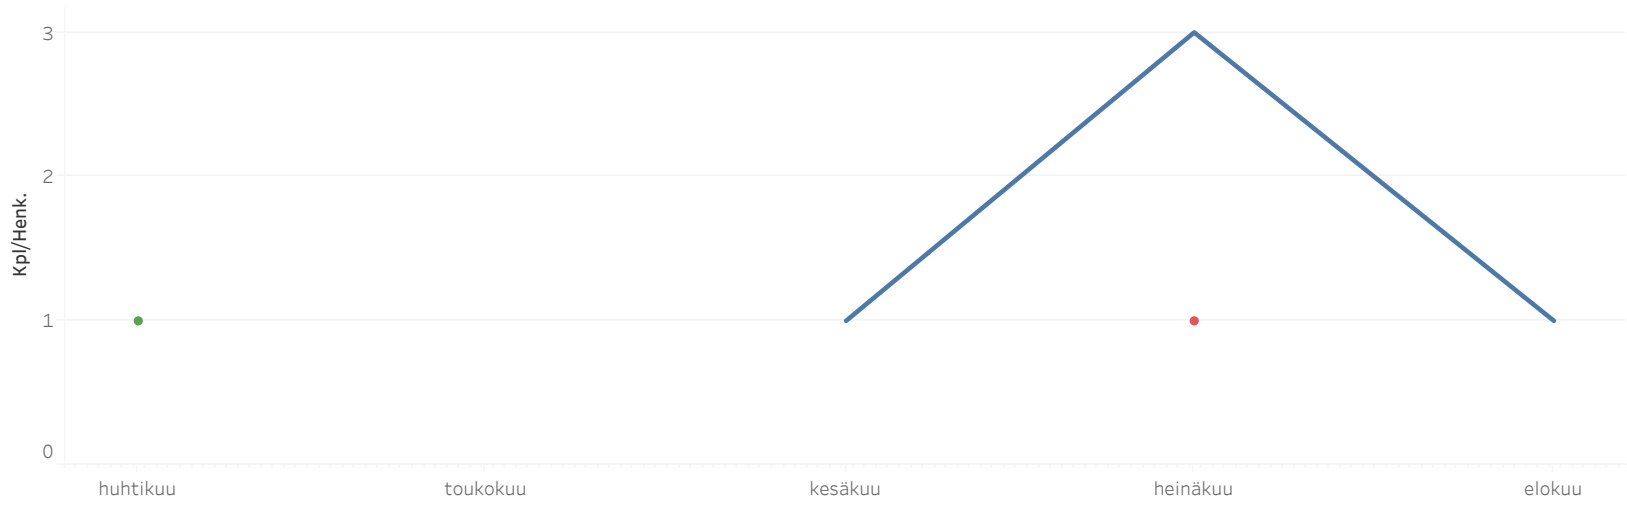

Jäsenmäärä	Kastetut ja liittyneet, muutot srk:an	Kuolleet ja eronneet, muutot srk:sta	Avioliitot	Rippikoululaiset	Rippikoulut	Yhteenveto
------------	---------------------------------------	--------------------------------------	------------	------------------	--------------------	------------

Valittu seurakunta:
Saarijärvi

Rippikoulun tyyppi

- Leiririppikoulu
- Päivärippikoulu
- Yksityisrippikoulu

Valitse lukumäärätieto

- Rippikoulut, kpl
- Osallistujia keskim..
- Osallistujia yht., h..

	2017				Yht.
	huhtikuu	kesäkuu	heinäkuu	elokuu	
Leiririppikoulu		1	3	1	5
Päivärippikoulu			1		1
Yksityisrippikoulu	1				1
Yhteensä	1	1	4	1	7