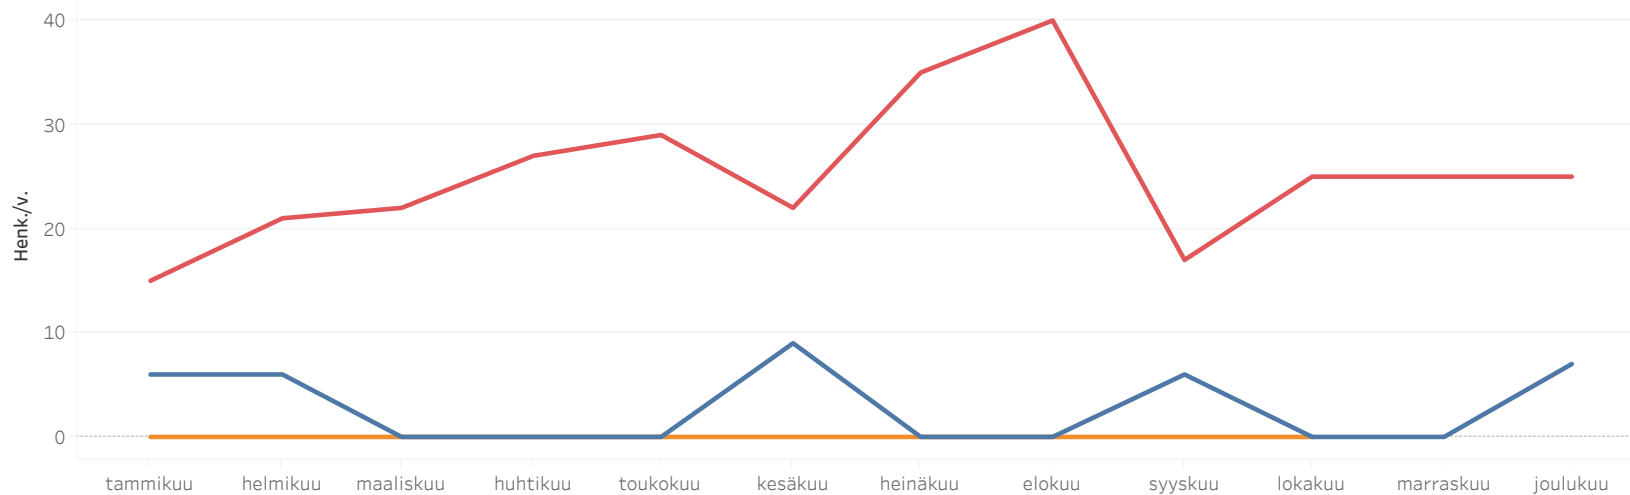

Seurakuntien jäsentilasto 2017

Jäsenmäärä	Kastetut ja liittyneet, muutot srk:an	Kuolleet ja eronneet, muutot srk:sta	Avioliitot	Rippikoululaiset	Rippikoulut	Yhteenveto
------------	---------------------------------------	--------------------------------------	------------	------------------	-------------	------------

Valittu seurakunta:
Saarijärvi

Valitse ryhmittely
Tulo-/lähtösy

- Kastetut
- Liittyneet
- Muutot seurakunta..

Valitse lukumäärätieto

- Jäsenet, henk.
- Jäsenten keski-ikä,..
- Kastetut, henk.
- Liittyneet, henk.
- Muutot srk:an, henk.

.. = tieto on liian pieni esitettäväksi

	2017												Yht.
	tammikuu	helmikuu	maalisk..	huhtikuu	toukokuu	kesäkuu	heinäkuu	elokuu	syyskuu	lokakuu	marrask..	joulukuu	
Kastetut	6	6	9	6	7	62
Liittyneet	19
Muutot seurakuntaan	15	21	22	27	29	22	35	40	17	25	25	25	303
Yhteensä	22	30	29	33	37	33	40	43	24	31	30	32	384