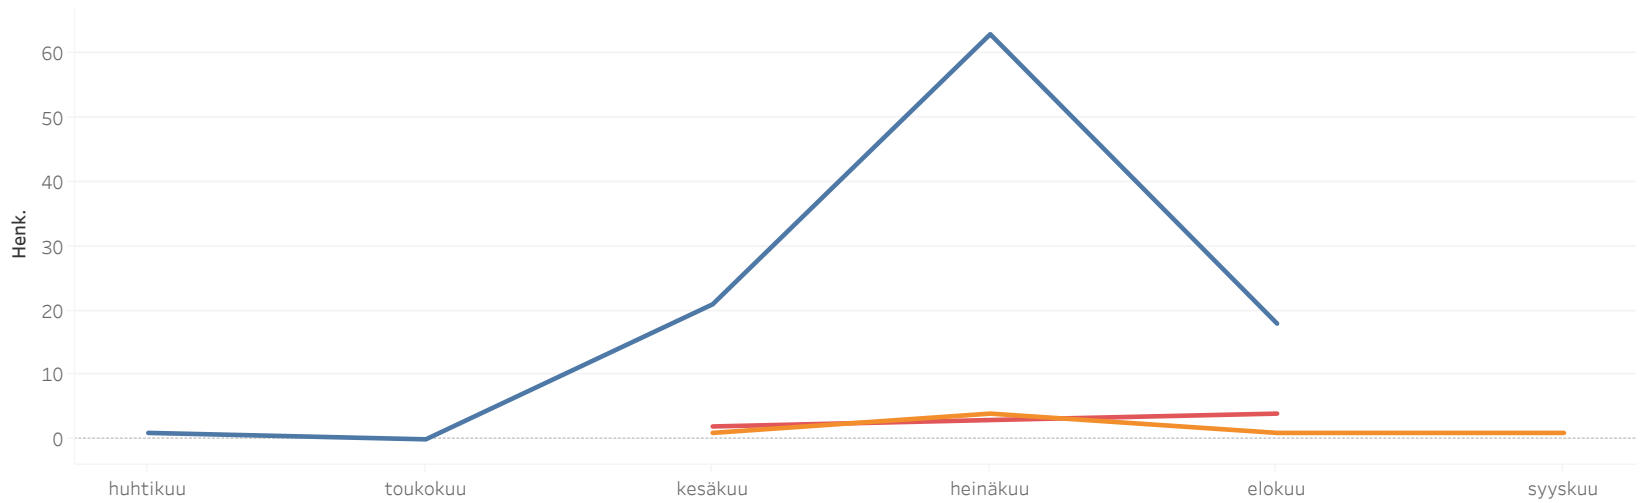

Seurakuntien jäsentilasto 2017

Jäsenmäärä	Kastetut ja liittyneet, muutot srk:an	Kuolleet ja eronneet, muutot srk:sta	Avioliitot	Rippikoululaiset	Rippikoulut	Yhteenveto

Valittu seurakunta:
Saarijärvi

Valitse ryhmittely
Järjestäjä

- Oma seurakunta
- Muu seurakunta
- Joku muu

Valitse lukumäärätie..

- ☒ Rippikoululaiset, ..
- ☐ Kastetut, henk.
- ☐ Liittyneet, henk.
- ☐ Konfirmoidut, he..

.. = tieto on liian pieni esitettäväksi

	2017						Yht.
	huhtikuu	toukokuu	kesäkuu	heinäkuu	elokuu	syyskuu	
Oma seurakunta	..	..	21	63	18	..	103
Muu seurakunta	..	..	..	..	..	..	7
Joku muu	..	..	..	..	..	..	9
Yhteensä	..	..	24	70	23	..	119